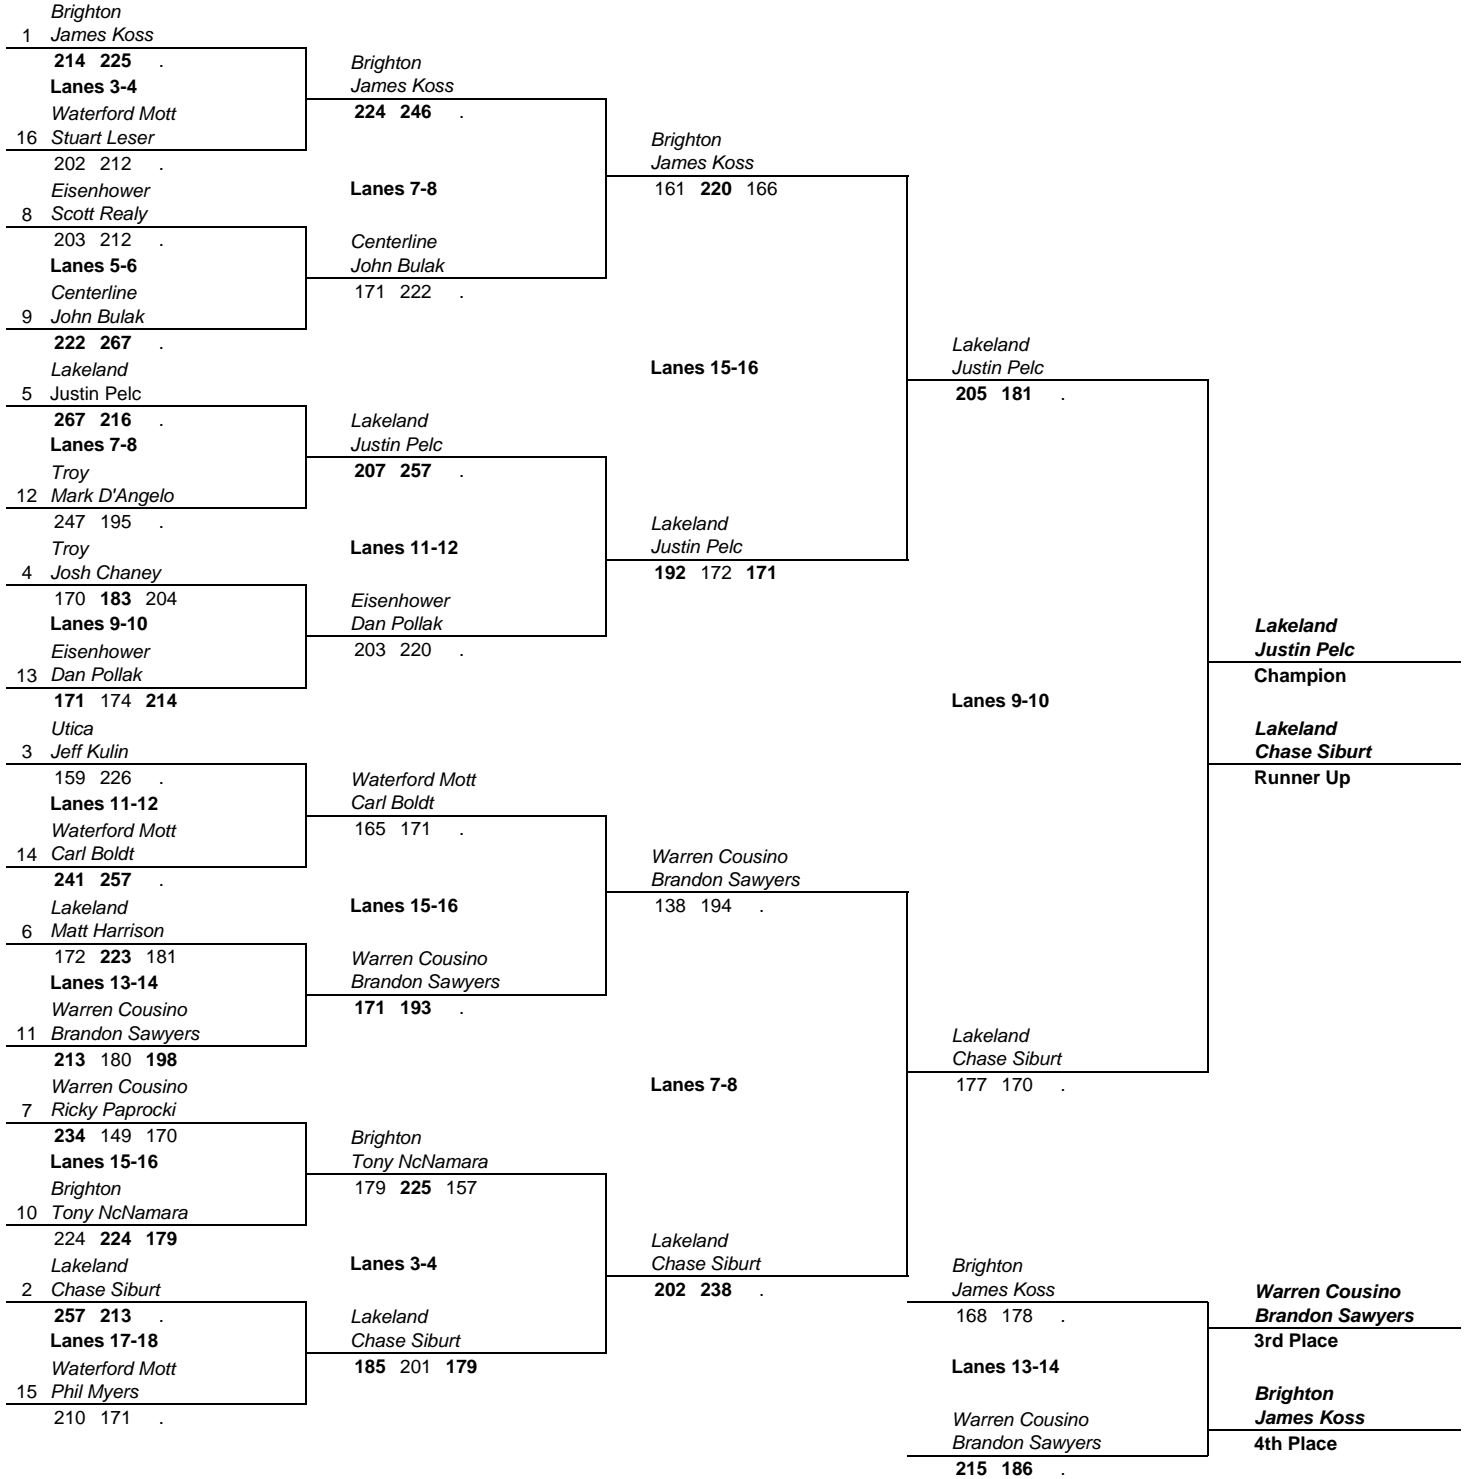

Romeo 1st Annual Singles Invitational Tournament
December 9th, 2007
Official Standings - Boys Division

Place	Bowler	School	Game 1	Game 2	Game 3	Game 4	Total
55	Thomas Culpepper	Centerline	193	185	205	149	732
56	Mark Sinacola	Brighton	180	162	176	202	720
57	Nick Greene	Brighton	159	211	192	157	719
58	Steve Zaborowski	Milford	182	174	206	151	713
59	Greg Ciesinski	L'Anse Creuse North	148	206	198	159	711
60	Collin Babij	Romeo	205	188	150	166	709
61	Zach Mazur	Eisenhower	147	156	203	202	708
62	Nick St. Onge	Eisenhower	155	154	204	190	703
63	Brian Croninger	Troy	186	179	175	159	699
	Brian Runson	Eisenhower	168	222	158	151	699
65	Josh Nichols	Chippewa Valley	128	205	178	187	698
66	Brandan McMahon	Chippewa Valley	168	198	171	156	693
67	Kameron Kline	Chippewa Valley	151	175	177	184	687
68	Adam Schwark	Romeo	169	183	181	151	684
69	Justin Nice	L'Anse Creuse North	174	155	137	217	683
	Corey Wachtmeister	Anchor Bay	196	221	124	142	683
71	Travis Bondar	L'Anse Creuse North	148	182	181	169	680
72	Alex Tonak	Centerline	172	161	191	153	677
73	Nick Zambelli	Utica	159	140	196	181	676
74	Matt Barch	L'Anse Creuse North	166	151	155	202	674
75	Nick Ray	Romeo	171	174	158	168	671
76	Devin Baysdell	Chippewa Valley	182	181	153	147	663
	Brandon Gloomis	Eisenhower	144	180	174	165	663
	Nick Scott	Waterford Mott	164	131	154	214	663
79	Kevin Houser	Romeo	158	187	146	170	661
80	Mike Bobick	Eisenhower	175	192	125	166	658
81	Kyle Hagel	L'Anse Creuse North	156	203	177	120	656
82	Jon Pasqual	Romeo	167	177	151	152	647
	Joel Hartleroad	Waterford Mott	157	151	158	181	647
84	Dave Stager	Romeo	194	170	142	134	640
85	Anthony Mazza	Utica	169	140	210	120	639
86	Ian Mangner	Chippewa Valley	161	171	154	149	635
87	Evan Kozicki	Warren Cousino	156	175	161	141	633
88	Adam Brown	Romeo	172	144	162	148	626
89	Conrad Brown	Romeo	148	158	164	150	620
90	Brandon Brown	Romeo	159	124	191	144	618
91	Blake Bitner	L'Anse Creuse North	177	139	159	135	610
92	Brian Mackowiak	L'Anse Creuse North	124	158	186	133	601
93	Adam Meldrum	Centerline	160	135	167	129	591
94	Brandon Smith	Romeo	150	131	146	139	566
95	Dave Zimnickas	Romeo	121	143	126	148	538
96	Christopher Stephan	Southgate Anderson					
97	Matthew Kessey	Southgate Anderson					
98	Kyle Burnett	Eisenhower					
99	Ross Bogden	Eisenhower					
100	Jordan Buscemi	Chippewa Valley					

Romeo 1st Annual Singles Invitational Tournament

December 9th, 2007

Brackets - 2 out of 3 - Boys Division